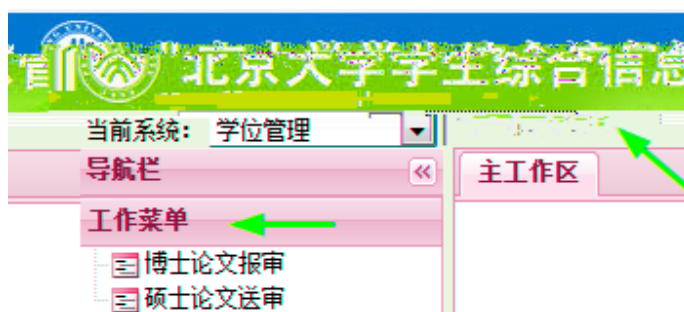

1

firefox

<http://sims.pku.edu.cn> →

2

3

1

2

博士论文报审		刘勰: 论文答辩结果	
答辩地点: 理科一号楼	参加人数: 7	答辩时间: 2011-11-26 14:00:00	答
答辩表决结果			
对票数: <input type="text" value="0"/>	弃权票数: <input type="text" value="0"/>	赞成票数: <input type="text" value="7"/>	反
答辩结果: 通过			
学位表决结果			
对票数: <input type="text" value="0"/>	弃权票数: <input type="text" value="0"/>	赞成票数: <input type="text" value="7"/>	反
学位表决结果: 建议授予学位			
毕业表决结果			
对票数: <input type="text" value="0"/>	弃权票数: <input type="text" value="0"/>	赞成票数: <input type="text" value="7"/>	反
毕业表决结果: 通过			
答辩决议书: <input type="text" value="请输入答辩决议书"/>			